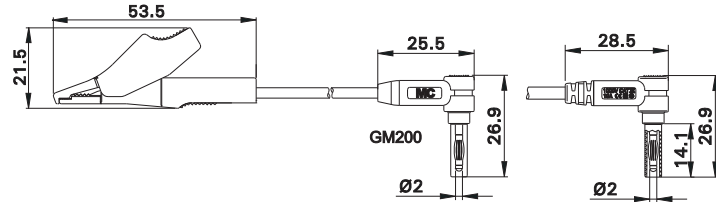

Isoprobe II / III – Zubehör

Isoprobe II / III – Accessories

Isoprobe II / III – Accessoires

GM200

Hoch flexible Referenzleitungen mit PVC- oder Silicon-Isolierung. Eine Seite 90° abgewinkelter Ø 2 mm-Stecker mit starrer Isolierhülse, andere Seite Krokodilklemme mit allseitiger Isolierung und gezahntem Maul mit Feindrahtfläche.

Highly flexible reference leads with insulation in PVC or Silicone. One end with right angled Ø 2 mm plug with rigid insulating sleeve, other end with crocodile clip with all-round insulation and toothed gripping jaws with fine-wire clamp surface.

Cordons de référence extra-souples à isolation en PVC ou Silicone, équipés d'un côté d'une fiche Ø 2 mm coudée à 90° protégée par un fourreau isolant rigide, de l'autre côté d'une pince crocodile parfaitement isolée à mâchoires acérées et surface de contact pour conducteur fin.

Type Type Type	Best.-Nr. Order No. N° de Cde	Bemessungsspannung / -strom Rated voltage / current Tension / intensité assignée	Leitungsquerschnitt Lead cross section Section du câble		Länge [cm] Lead length [cm] Longueur [cm]	Farbe Colour Couleur
----------------------	-------------------------------------	--	---	--	---	----------------------------