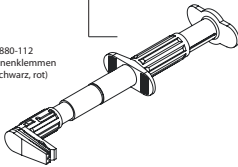

890-880-114
Paar Greifzangen
(schwarz, rot)