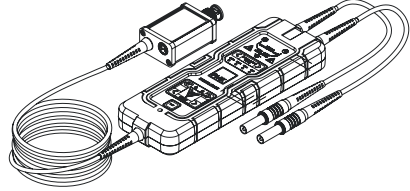

890-880-116
4 mm Kupplung w-w
(rot)