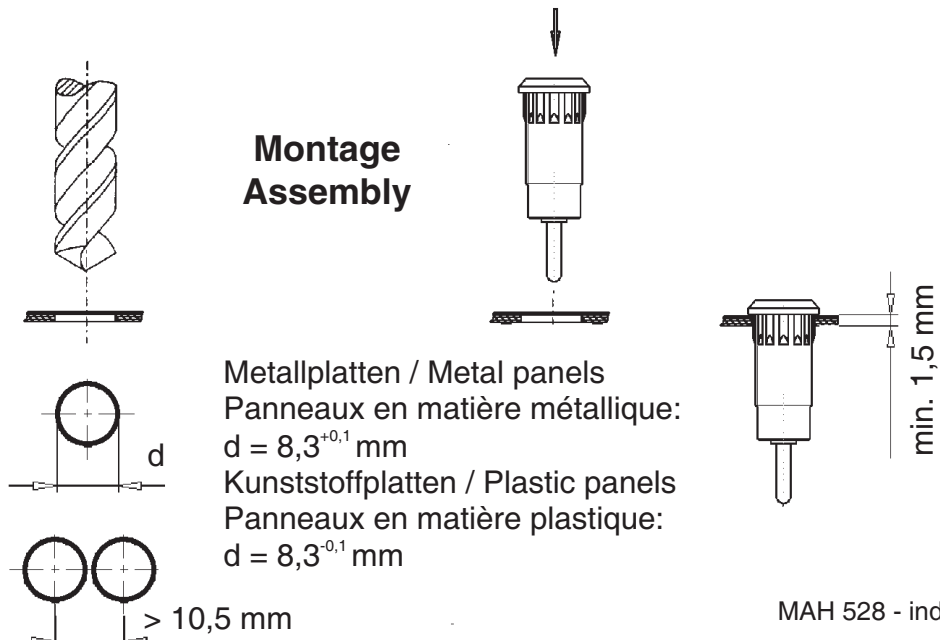

MAH 528

Multi-Contact

MC

STÄUBLI GROUP

* Farbcode gemäss Katalog / Colour code see catalogue / Code couleur voir catalogue

Montage Assembly

MAH 528 - index b