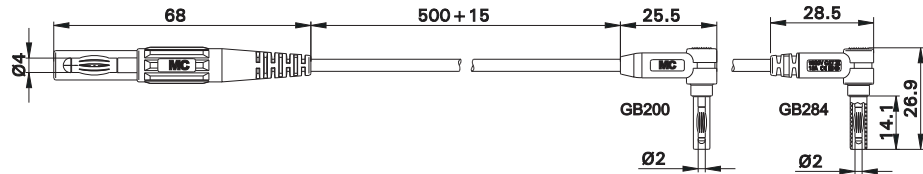

GB200 GB284

Hoch flexible Referenzleitungen mit Siliconisierung. Eine Seite Ø 2 mm-Sicherheitsstecker, andere Seite Ø 4 mm-Sicherheitsstecker.
Leitungslänge: 50 cm

Highly flexible Silicone-insulated reference leads. One end with Ø 2 mm safety plug, other end with Ø 4 mm safety plug.
Lead length: 50 cm.

Cordons de référence extra-souples, à isolation silicone, équipés d'un côté d'une fiche Ø 2 mm de sécurité, de l'autre côté d'une fiche Ø 4 mm de sécurité. Longueur du câble : 50 cm

Typ Type Type	Best.-Nr. Order No. N° de Cde	Bemessungsspannung / -strom Rated voltage / current Tension / intensité assignée	Leitungsquerschnitt Lead cross section Section du câble		Länge [cm] Lead length [cm] Longueur [cm]	Farbe Colour Couleur
---------------------	-------------------------------------	--	---	--	---	----------------------------

GB200	68.9489-05021	1000 V, CAT II (600 V, CAT III) / 10 A	0,75 mm ²	SIL CE UL	0 5 0	21
--------------	----------------------	---	----------------------	-----------	-------	----

GB284	68.9518-05021	1000 V, CAT III (600 V, CAT IV) / 10 A	0,75 mm ²	SIL CE UL	0 5 0	21
--------------	----------------------	---	----------------------	-----------	-------	----