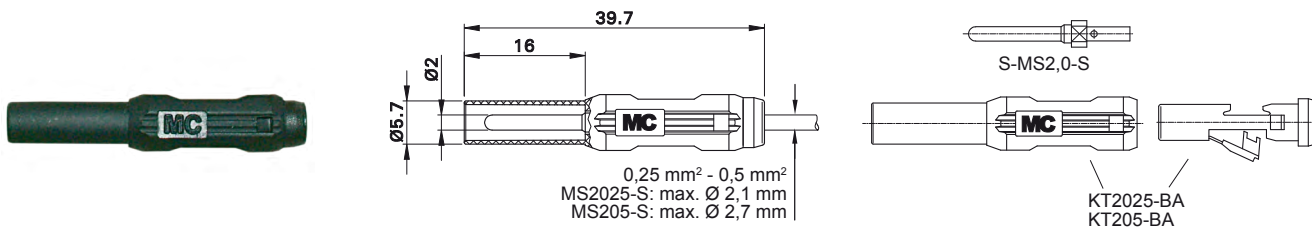

## Berührungssichere Ø 2 mm-Steckverbinder (E-DIN 42802-2)

## Touch-protected Ø 2 mm Connectors (E-DIN 42802-2)

### MS2025-S MS205-S

Axialer, starrer, vergoldeter Ø 2 mm-Stecker für die Selbstmontage von Anschlussleitungen. Mit starrer Isolierhülse. Das verwendete Isolationsmaterial ist unter Dampf sterilisierbar. **Anschluss durch Löten oder Crimpen.**

### MS2025-S MS205-S

In-line, gold-plated Ø 2 mm rigid plugs, for self-assembly of connecting leads. With rigid insulating sleeve. The insulating material is suitable for steam sterilization. **Solder or crimp connection.**