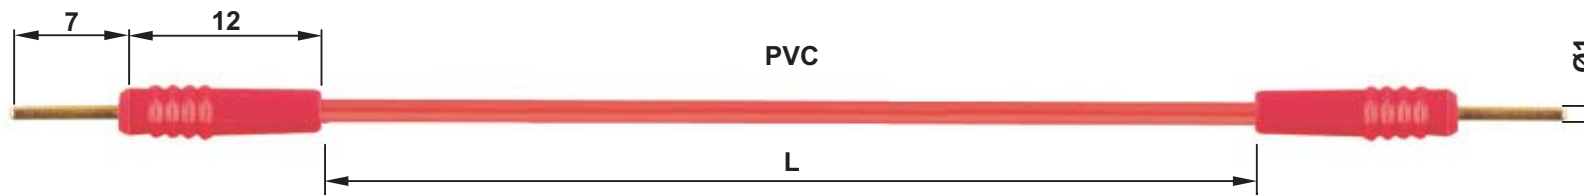

LK1-S

Hoch flexible Messleitung, beidseitig mit starrem, axialem Ø 1 mm-Stecker.

Highly flexible test lead with in-line Ø 1 mm rigid plugs on both ends.

Cordon de mesure extra-souple, équipé des deux côtés d'une fiche rigide Ø 1 mm droite.

Typ Type Type	Best.-Nr. Order No. N° de Cde	Bemessungsspannung / -strom Rated voltage / current Tension / intensité assignée	Leitungsquerschnitt Lead cross section Section du câble		Längen [cm] Lead lengths [cm] Longueurs [cm]	*Farben *Colours *Couleurs
---------------------	-------------------------------------	--	---	--	--	----------------------------------

LK1-S	28.0028- <input type="text"/> *	30 V _{AC} ~ 60 V _{DC} / 6 A	0,25 mm ²	Au PVC	<input type="text"/> <input type="text"/> (7,5 cm) <input type="text"/> <input type="text"/> <input type="text"/>	<input type="text"/> <input type="text"/> <input type="text"/> <input type="text"/> <input type="text"/> <input type="text"/> <input type="text"/> <input type="text"/> <input type="text"/>
--------------	--	---	----------------------	----------------------	--	---