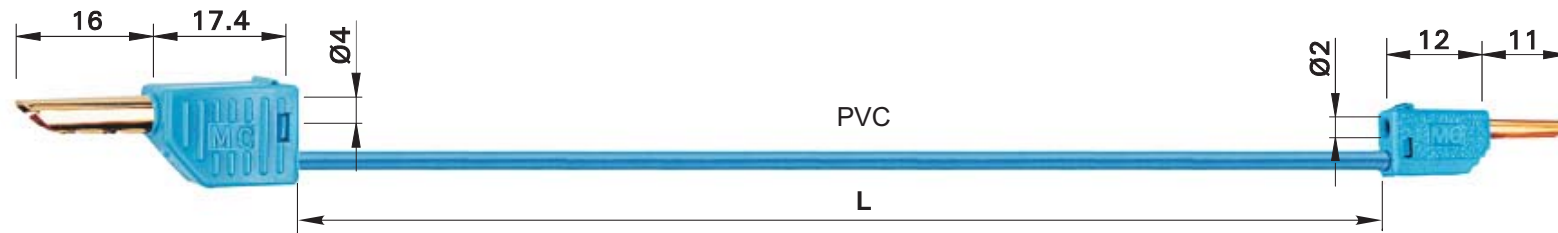

Advanced Contact Technology

PEWA  
Messtechnik GmbH

Weidenweg 21  
58239 Schwerte

Tel.: 02304-96109-0  
Fax: 02304-96109-88  
E-Mail: info@pewa.de  
Homepage : www.pewa.de

STÄUBLI GROUP

Ø 2 mm / Ø 4 mm-Adapterleitungen

Ø 2 mm / Ø 4 mm Adapter Leads

Cordons adaptateurs Ø 2 mm / Ø 4 mm

AK2-F/4-B

Hoch flexible Adapterleitung. Eine Seite stapelbarer Ø 2 mm-Hohlstecker, andere Seite stapelbarer Ø 4 mm-Hohlstecker.

Highly flexible adapter lead. One end with Ø 2 mm stackable hollow plug, the other end with Ø 4 mm stackable hollow plug.

Cordon adaptateur extra-souple. Equipé d'un côté d'une fiche creuse Ø 2 mm à reprise arrière, de l'autre côté d'une fiche creuse Ø 4 mm à reprise arrière.

Typ Type Type	Best.-Nr. Order No. N° de Cde	Bemessungsspannung / -strom Rated voltage / current Tension / intensité assignée	Leitungsquerschnitt Lead cross section Section du câble		Längen [cm] Lead lengths [cm] Longueurs [cm]	*Farben *Colours *Couleurs
---------------------	-------------------------------------	--	---	--	--	----------------------------------

AK2-F/4-B	28.0010-□*	30 V <sub>AC</sub> ~ 60 V <sub>DC</sub> / 10 A	0,5 mm <sup>2</sup>	Au PVC	<table border="1"> <tr> <td>007 (7,5 cm)</td> <td>015</td> </tr> <tr> <td>030</td> <td>045 060</td> </tr> </table>	007 (7,5 cm)	015	030	045 060	<table border="1"> <tr> <td>21</td> <td>22</td> <td>23</td> <td>24</td> <td>25</td> </tr> <tr> <td>27</td> <td>29</td> <td></td> <td></td> <td></td> </tr> </table>	21	22	23	24	25	27	29			
007 (7,5 cm)	015																			
030	045 060																			
21	22	23	24	25																
27	29																			