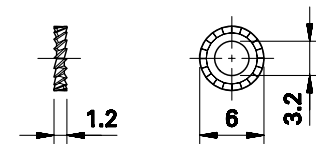

<b>MU0,5D/M3</b>	Mutter Nut Erou	<b>22.6605</b>	Messing, vergoldet Brass, gold plated Laiton, doré	439
------------------	-----------------------	----------------	--	-----

**SA2,8**

<b>MU0,8D/M3</b>	Mutter Nut Erou	<b>22.6505</b>	Messing, vergoldet Brass, gold plated Laiton, doré	934
------------------	-----------------------	----------------	--	-----

**SA301**

<b>U/M3</b>	U-Scheibe U-Washer Rondelle	<b>22.6507</b>	Messing, vergoldet Brass, gold plated Laiton, doré	125
-------------	-----------------------------------	----------------	--	-----

<b>FS/M3</b>	Fächerscheibe Serrated lock washer Rondelle frein	<b>22.6532</b>	Federbronze Spring bronze Bronze ressort	6798
--------------	---	----------------	--	------