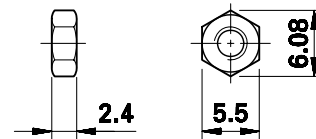

<b>MU0,5D/M3</b>	Mutter Nut Erou	<b>22.6605</b>	Messing, vergoldet Brass, gold plated Laiton, doré	439
------------------	-----------------------	----------------	--	-----

**SA2,8**

<b>MU0,8D/M3</b>	Mutter Nut Erou	<b>22.6505</b>	Messing, vergoldet Brass, gold plated Laiton, doré	934
------------------	-----------------------	----------------	--	-----