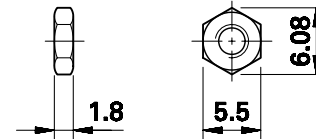

<b>MU0,5D/M3</b>	Mutter Nut Erou	<b>22.6605</b>	Messing, vergoldet Brass, gold plated Laiton, doré	439
------------------	-----------------------	----------------	--	-----

**SA2,8**

<b>MU0,8D/M3</b>	Mutter Nut Erou	<b>22.6505</b>	Messing, vergoldet Brass, gold plated Laiton, doré	934
------------------	-----------------------	----------------	--	-----

**SA301**

<b>U/M3</b>	U-Scheibe U-Washer Rondelle	<b>22.6507</b>	Messing, vergoldet Brass, gold plated Laiton, doré	125
-------------	-----------------------------------	----------------	--	-----

<b>FS/M3</b>	Fächerscheibe Serrated lock washer Rondelle frein	<b>22.6532</b>	Federbronze Spring bronze Bronze ressort	6798
--------------	---	----------------	--	------