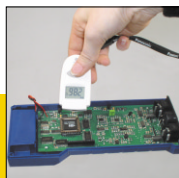

Mini-Flash Thermometer

Infrarot-Technik zum sensationellen Preis !

Klein und griffig liegt Mini-Flash gut in der Hand. Sofort stellen Sie fest, wie leicht Mini-Flash zu bedienen ist und wie flexibel Sie es einsetzen können:

- Einfach das Messobjekt anvisieren und den Knopf gedrückt halten
- Schon in einer halben Sekunde erhalten Sie die Oberflächen-Temperatur
- Mini-Flash misst Temperaturen im Bereich von -22 bis + 110 °C

Wie misst das Mini-Flash?

Ohne die Oberfläche auch nur zu berühren, ermittelt Mini-Flash die exakte Temperatur im Handumdrehen. Dabei arbeitet Mini-Flash mit modernster Infrarot-Technik. Gemessen wird die Infrarot-Strahlung, die jeder Gegenstand aussendet. Eine bewährte Methode, die bisher aufwändig und teuer war.

Nutzen Sie jetzt diese innovative Technologie für Ihre Temperaturmessungen !

Mini-Flash

Jederzeit einsatzbereit im Beruf und Hobby!

- Hand- und Heimwerker kontrollieren Klima- und Heizungsanlagen oder suchen Kältebrücken
- Mütter (und Väter) überprüfen die Trink- und Speisetemperatur der Babynahrung
- Hobbyköche und Küchenprofis messen die richtige Temperatur von Frittierfett, Marmelade, Zucker- und Schokoladenmasse
- Poolbesitzer und Badewannenfreunde testen die Wassertemperatur
- Weinkenner schätzen Mini-Flash zur Kontrolle der Lagerbedingungen und natürlich der idealen Trinktemperatur
- und für vieles mehr

Mit Mini-Flash haben Sie immer die richtige Temperatur !